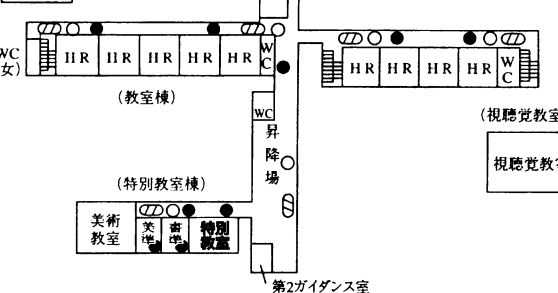

- 消火器
- ⊘ 消火栓(屋内)
- △ 消火栓(屋外)
- ◇ スローダウン(緩降機)
- ☼ 夜間照明
- 火災報知器
- ◇ 避難ばしご

(家庭科教室棟)

2階

(本館棟)

3階

(本館棟)