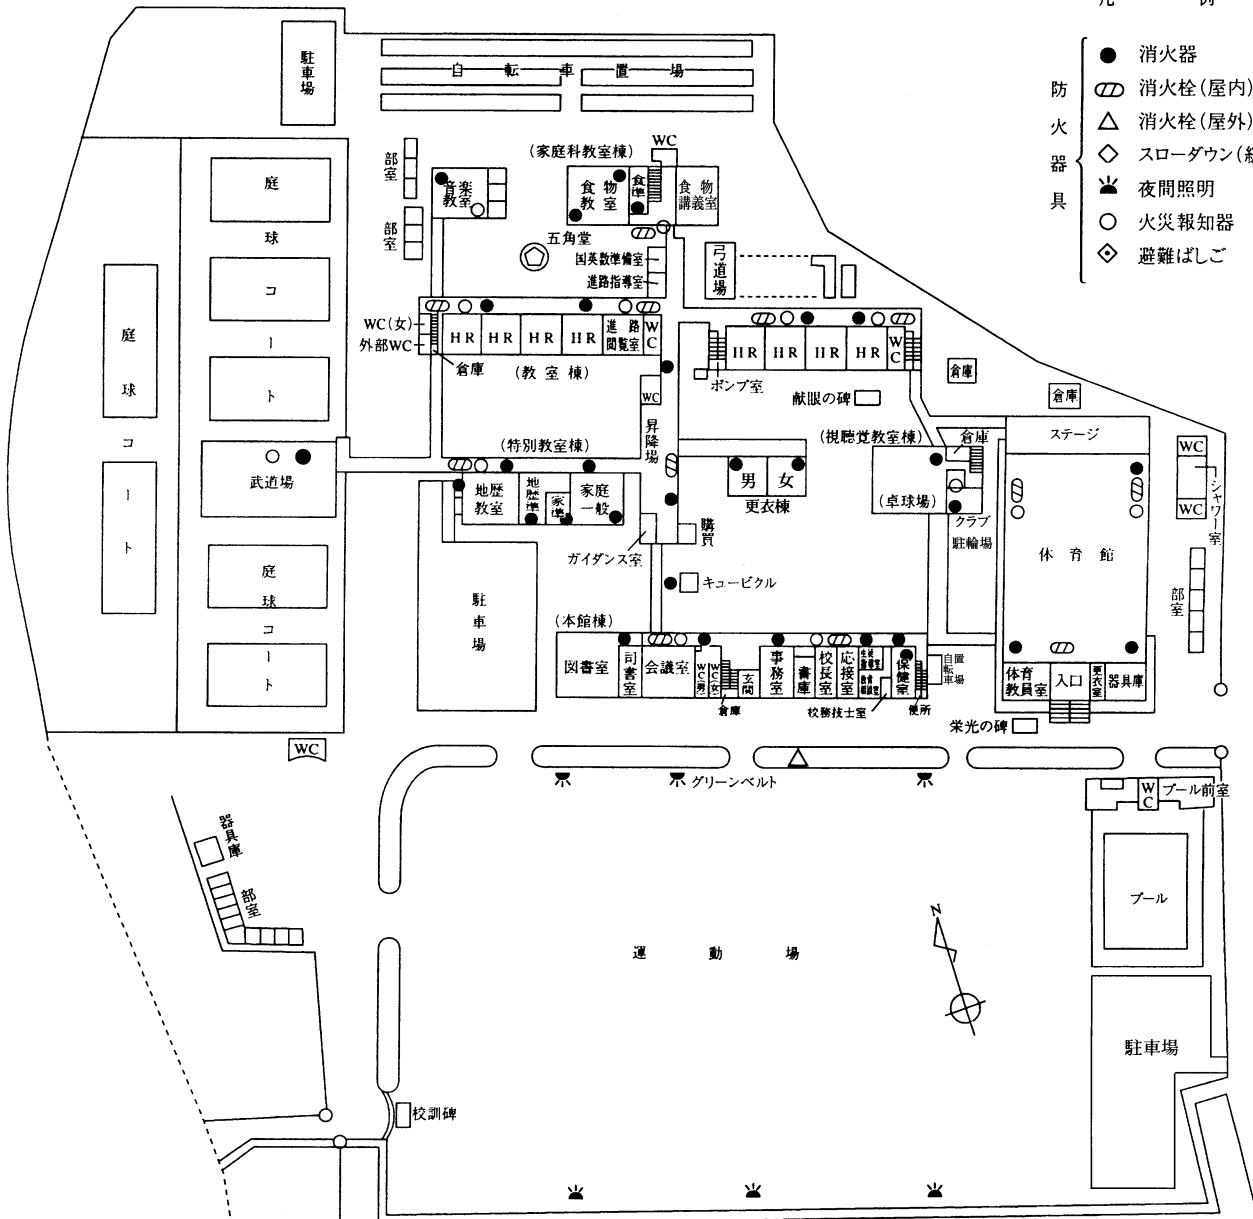

- 消火器
- ⊘ 消火栓(屋内)
- △ 消火栓(屋外)
- ◇ スローダウン(緩降機)
- ☼ 夜間照明
- 火災報知器
- ◇ 避難ばしご

(家庭科教室棟)

2階

(本館棟)

3階

(本館棟)